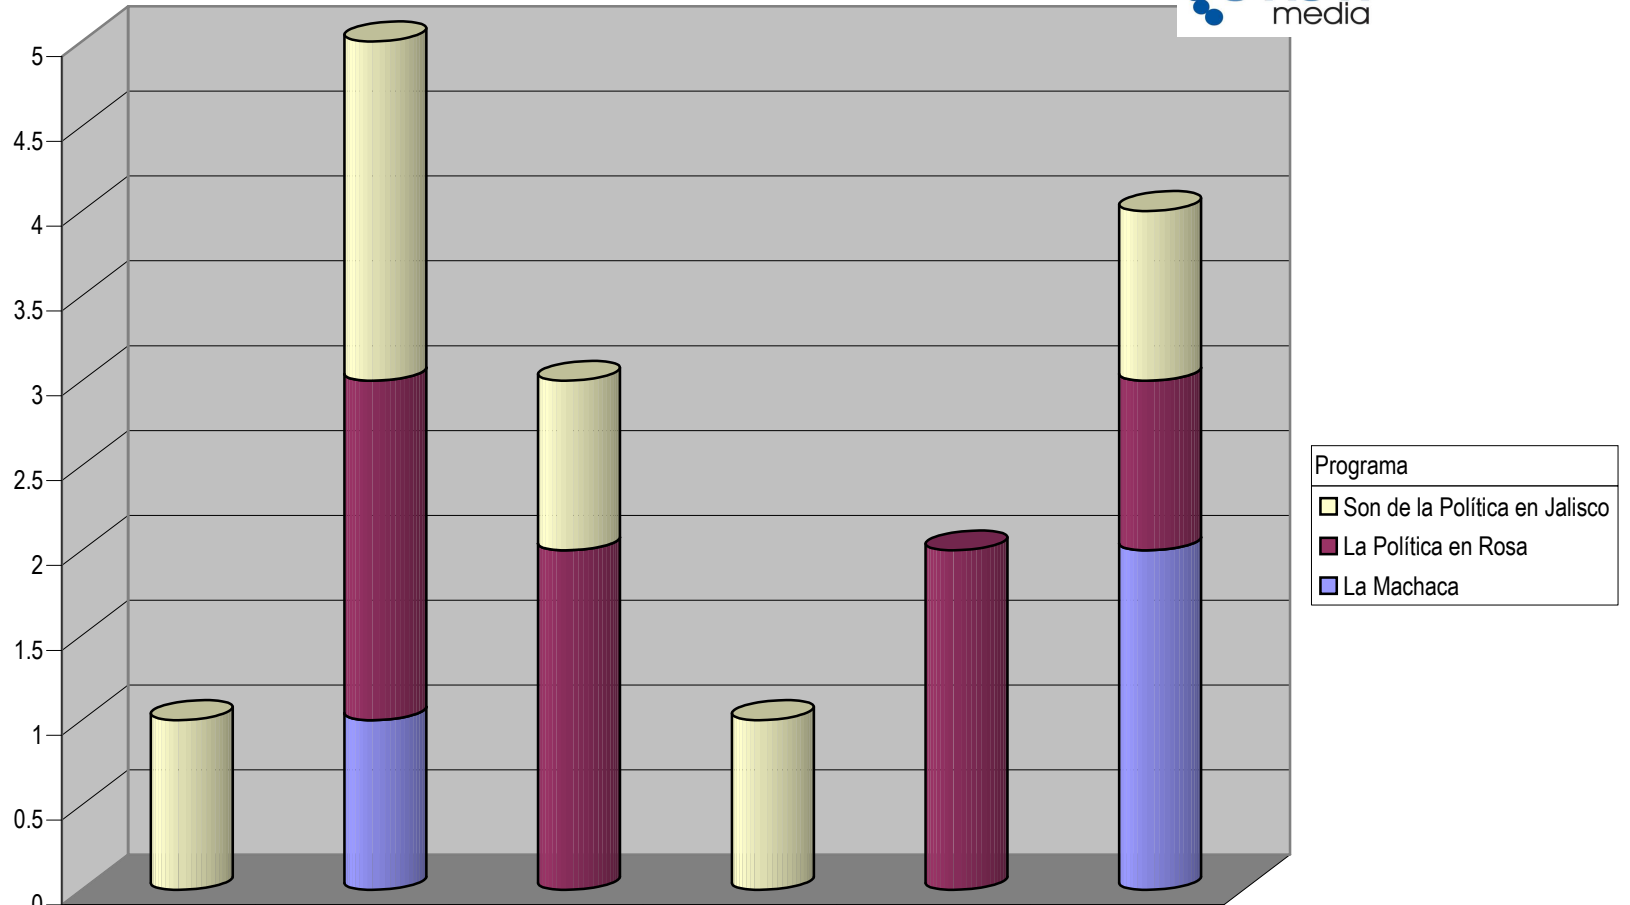

Partido

Grupo Megaradio

Contar de Siglas

GRAFICO DEL TOTAL NOTAS INFORMATIVAS, POR PARTIDO Y MEDIO RADIOFÓNICO
(EN NUMERO DE NOTAS)

Cualquier Partido Político o Coalición no reflejado en la presente gráfica indica de que no tuvo participación en el Periodo del Informe y el Grupo Respectivo, al igual que cualquier medio o programa no señalado indica que no tuvo notas en el periodo.

Partido

**GRAFICO DEL TOTAL NOTAS INFORMATIVAS, POR PARTIDO Y MEDIO RADIOFÓNICO
(EN NUMERO DE NOTAS)**

	CONV	PAN	PRI-PNA	PVEM	Todos	Varios
■ Son de la Política en Jalisco	1	2	1	1		1
■ La Política en Rosa		2	2		2	1
■ La Machaca		1				2