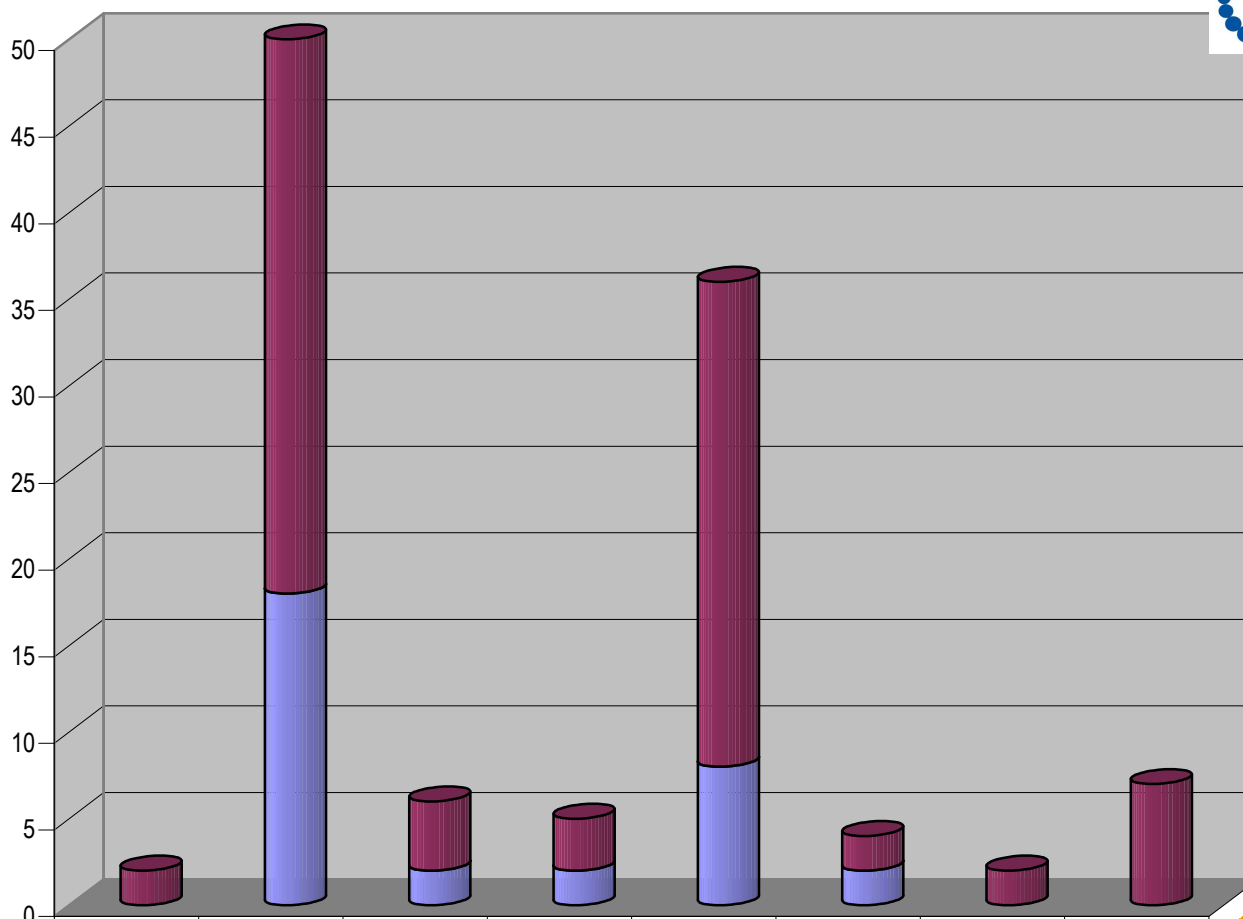

Grupo Promomedios

Contar de Siglas

GRAFICO DEL TOTAL NOTAS INFORMATIVAS, POR PARTIDO Y MEDIO RADIOFÓNICO (EN NUMERO DE NOTAS)

Programa
■ Pulso Informativo
■ Canal Continental de Noticias

	CONV	PAN	PRD	PRD-PT	PRI-PNA	PSD	Todos	Varios
■ Pulso Informativo	2	32	4	3	28	2	2	7
■ Canal Continental de Noticias		18	2	2	8	2		

Cualquier Partido Político o Coalición no reflejado en la presente gráfica indica de que no tuvo participación en el Periodo del Informe y el Grupo Respectivo, al igual que cualquier medio o programa no señalado indica que no tuvo notas en el periodo.

Partido