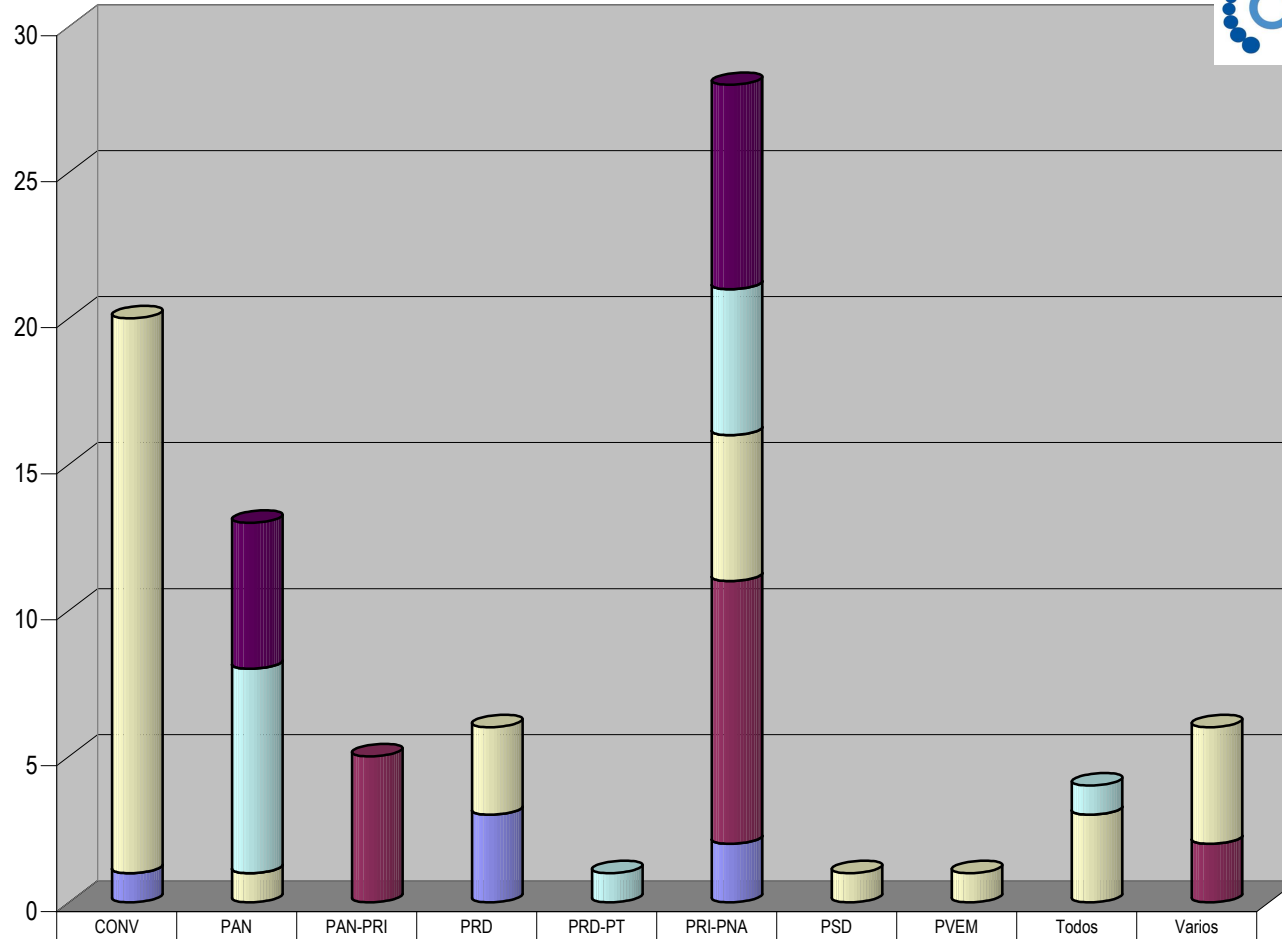

Grupo Independiente

Contar de Siglas

**GRAFICO DEL TOTAL NOTAS INFORMATIVAS, POR PARTIDO Y MEDIO RADIOFÓNICO
(EN NUMERO DE NOTAS)**

Programa	
■	Radar Informativo
□	Pulso Informativo
■	Nuestra Ciudad
■	Notisistema
■	Al Instante Noticieros 590

	CONV	PAN	PAN-PRI	PRD	PRD-PT	PRI-PNA	PSD	PVEM	Todos	Varios
■ Radar Informativo		5				7				
□ Pulso Informativo		7			1	5			1	
■ Nuestra Ciudad	19	1		3		5	1	1	3	4
■ Notisistema			5			9				2
■ Al Instante Noticieros 590	1			3		2				

Cualquier Partido Político o Coalición no reflejado en la presente gráfica indica de que no tuvo participación en el Periodo del Informe y el Grupo Respectivo, al igual que cualquier medio o programa no señalado indica que no tuvo notas en el periodo.

Partido