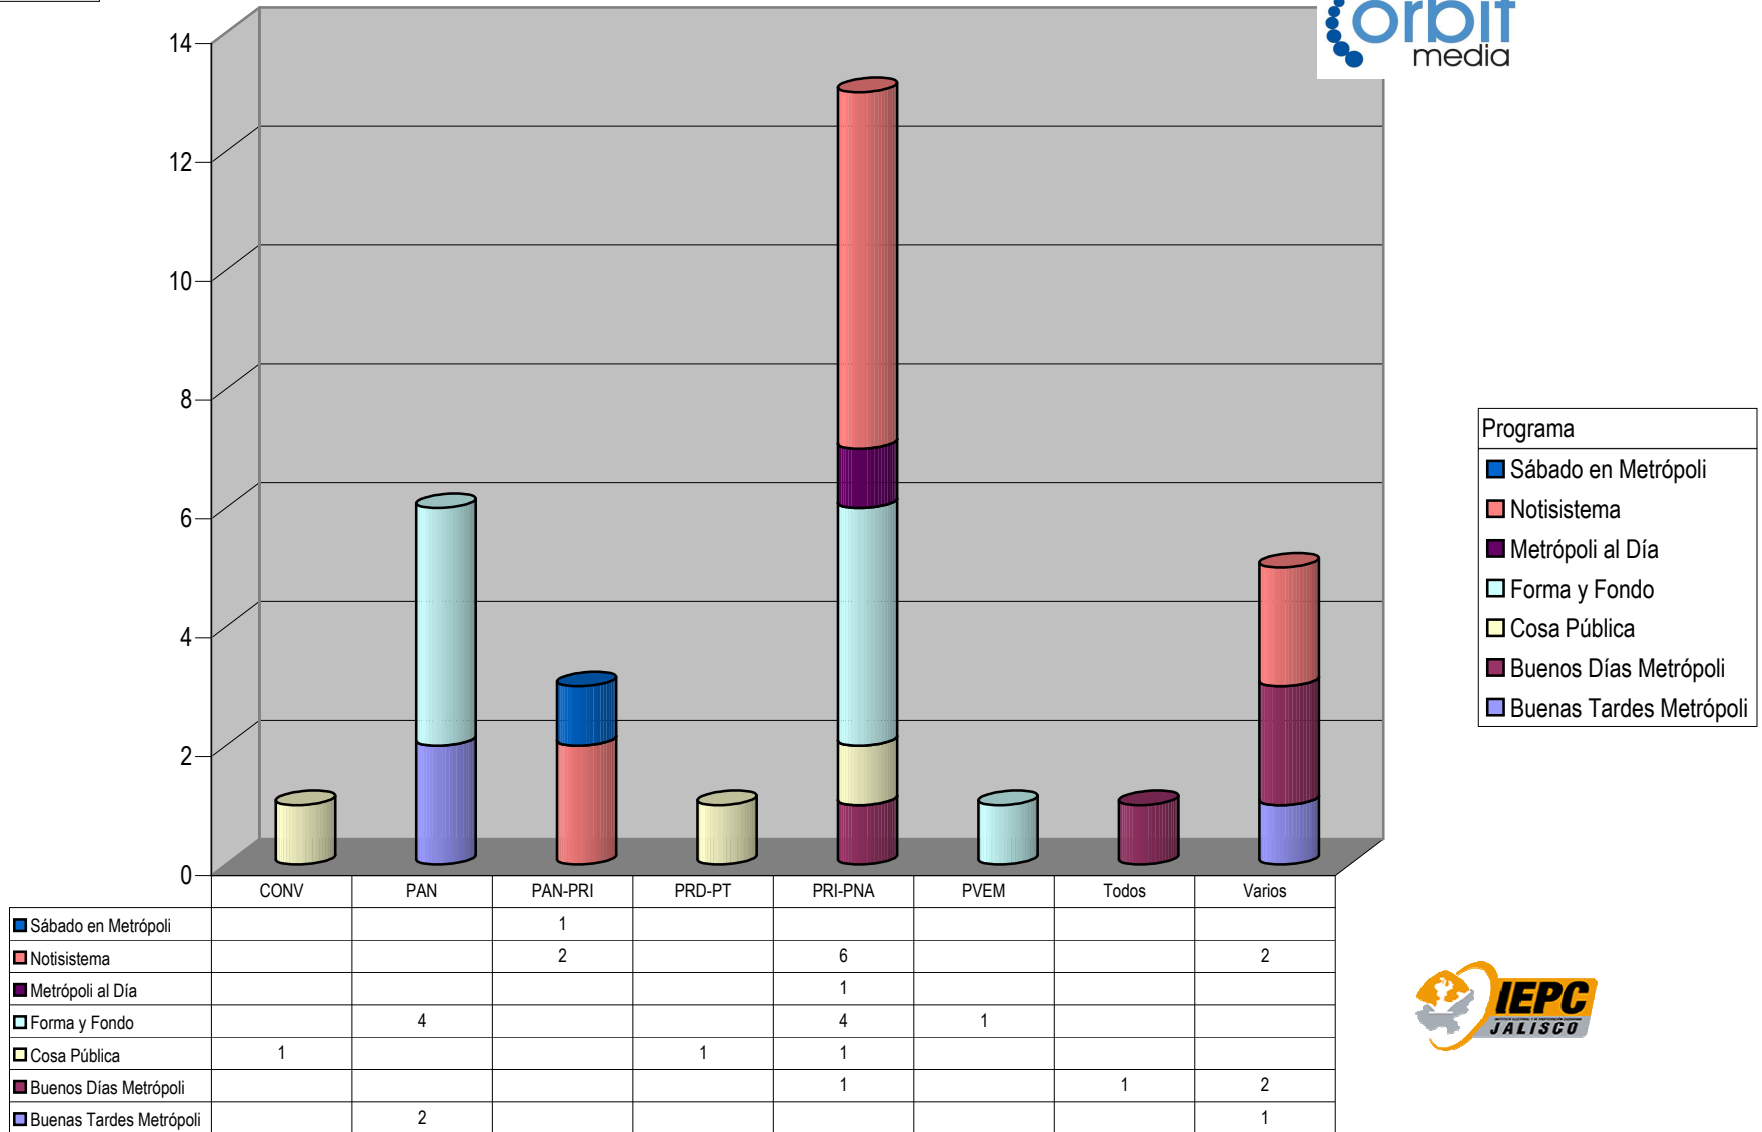

Grupo Unidifusión

Contar de Siglas

GRAFICO DEL TOTAL NOTAS INFORMATIVAS, POR PARTIDO Y MEDIO RADIOFÓNICO
(EN NUMERO DE NOTAS)

Partido