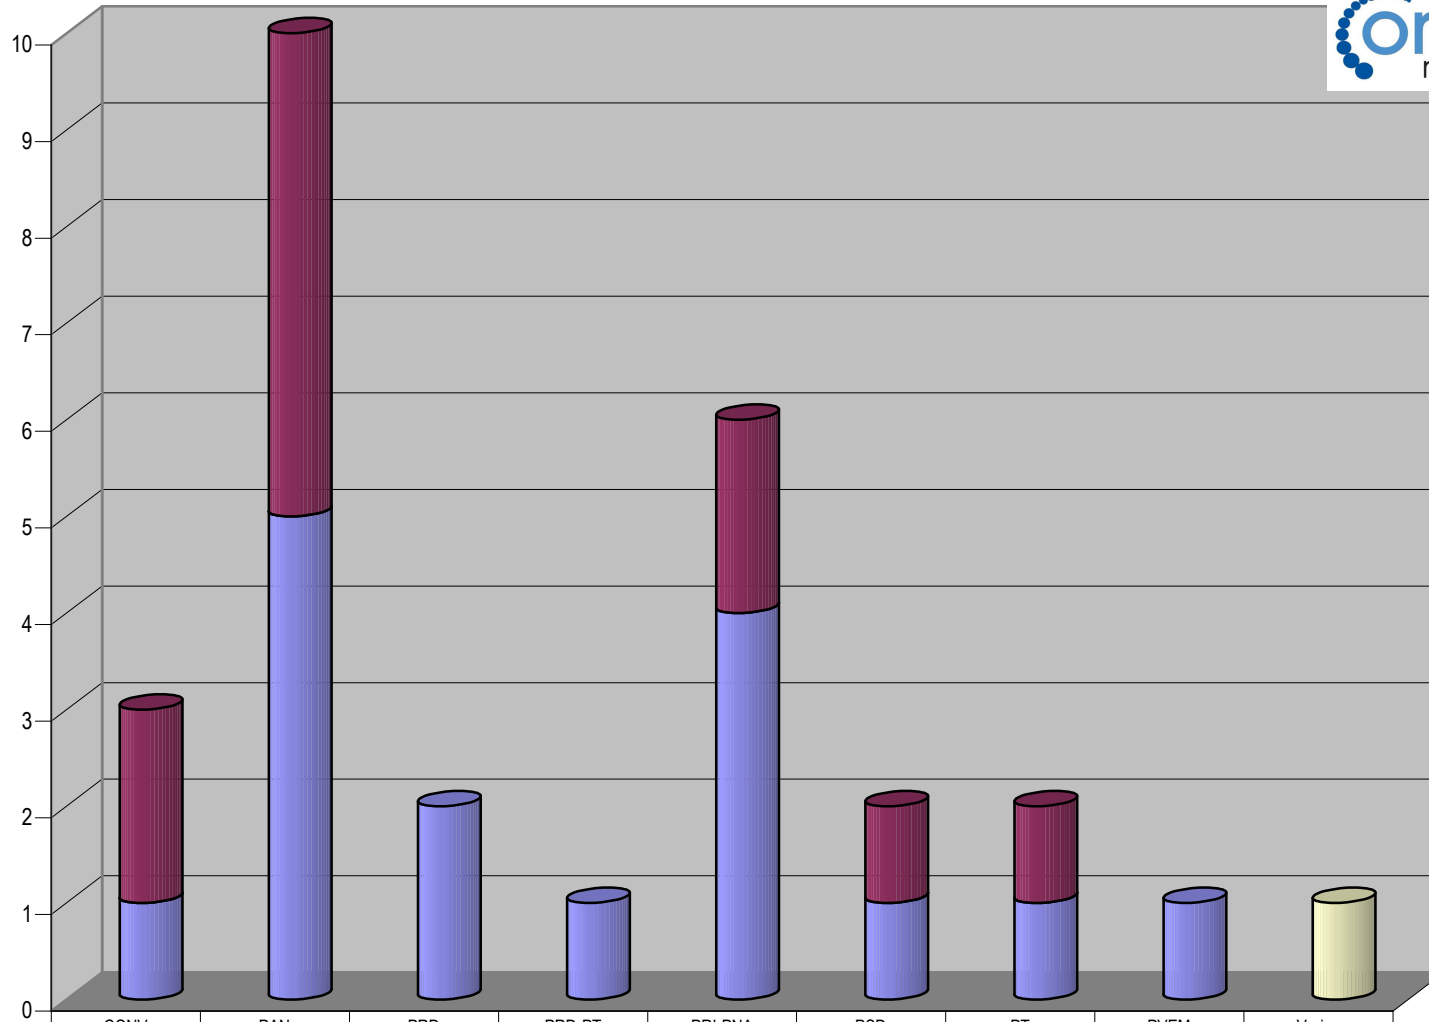

Grupo Televisa

GRAFICO DEL TOTAL NOTAS INFORMATIVAS, POR PARTIDO Y MEDIO RADIOFÓNICO (EN NUMERO DE NOTAS)

Contar de Siglas

Programa	
■	Servicios Informativos
■	Mesa W
■	Hoy por hoy

Programa	CONV	PAN	PRD	PRD-PT	PRI-PNA	PSD	PT	PVEM	Varios
■ Servicios Informativos									1
■ Mesa W	2	5			2	1	1		
■ Hoy por hoy	1	5	2	1	4	1	1	1	

Cualquier Partido Político o Coalición no reflejado en la presente gráfica indica de que no tuvo participación en el Periodo del Informe y el Grupo Respectivo, al igual que cualquier medio o programa no señalado indica que no tuvo notas en el periodo

Partido