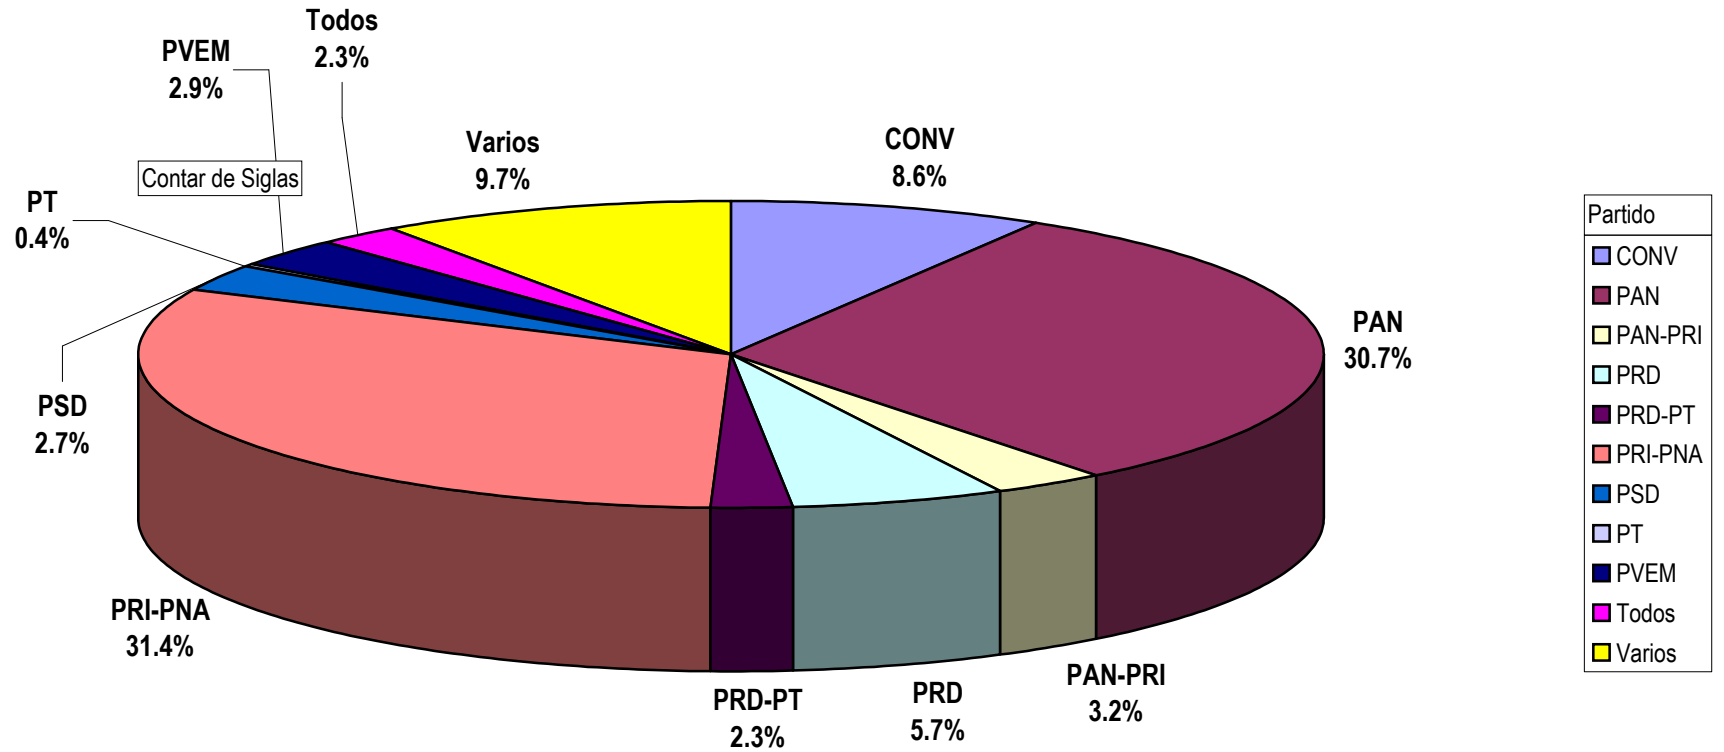

CONCENTRADO DEL TOTAL DE NOTAS INFORMATIVAS, POR PARTIDO POLITICO Y MEDIO RADIOFÓNICO
Del 8 al 14 de Junio del 2009

Contar de Siglas

Cualquier Partido Político o Coalición no reflejado en la presente gráfica indica de que no tuvo participación en el Periodo del Informe y el Grupo Respectivo, al igual que cualquier medio o programa no señalado indica que no tuvo notas en el periodo.

Partido

GRAFICO DEL TOTAL NOTAS INFORMATIVAS, POR PARTIDO Y MEDIO RADIOFÓNICO
(EN PORCENTAJE)

Cualquier Partido Político o Coalición no reflejado en la presente gráfica indica de que no tuvo participación en el Periodo del Informe y el Grupo Respectivo, al igual que cualquier medio o programa no señalado indica que no tuvo notas en el periodo.