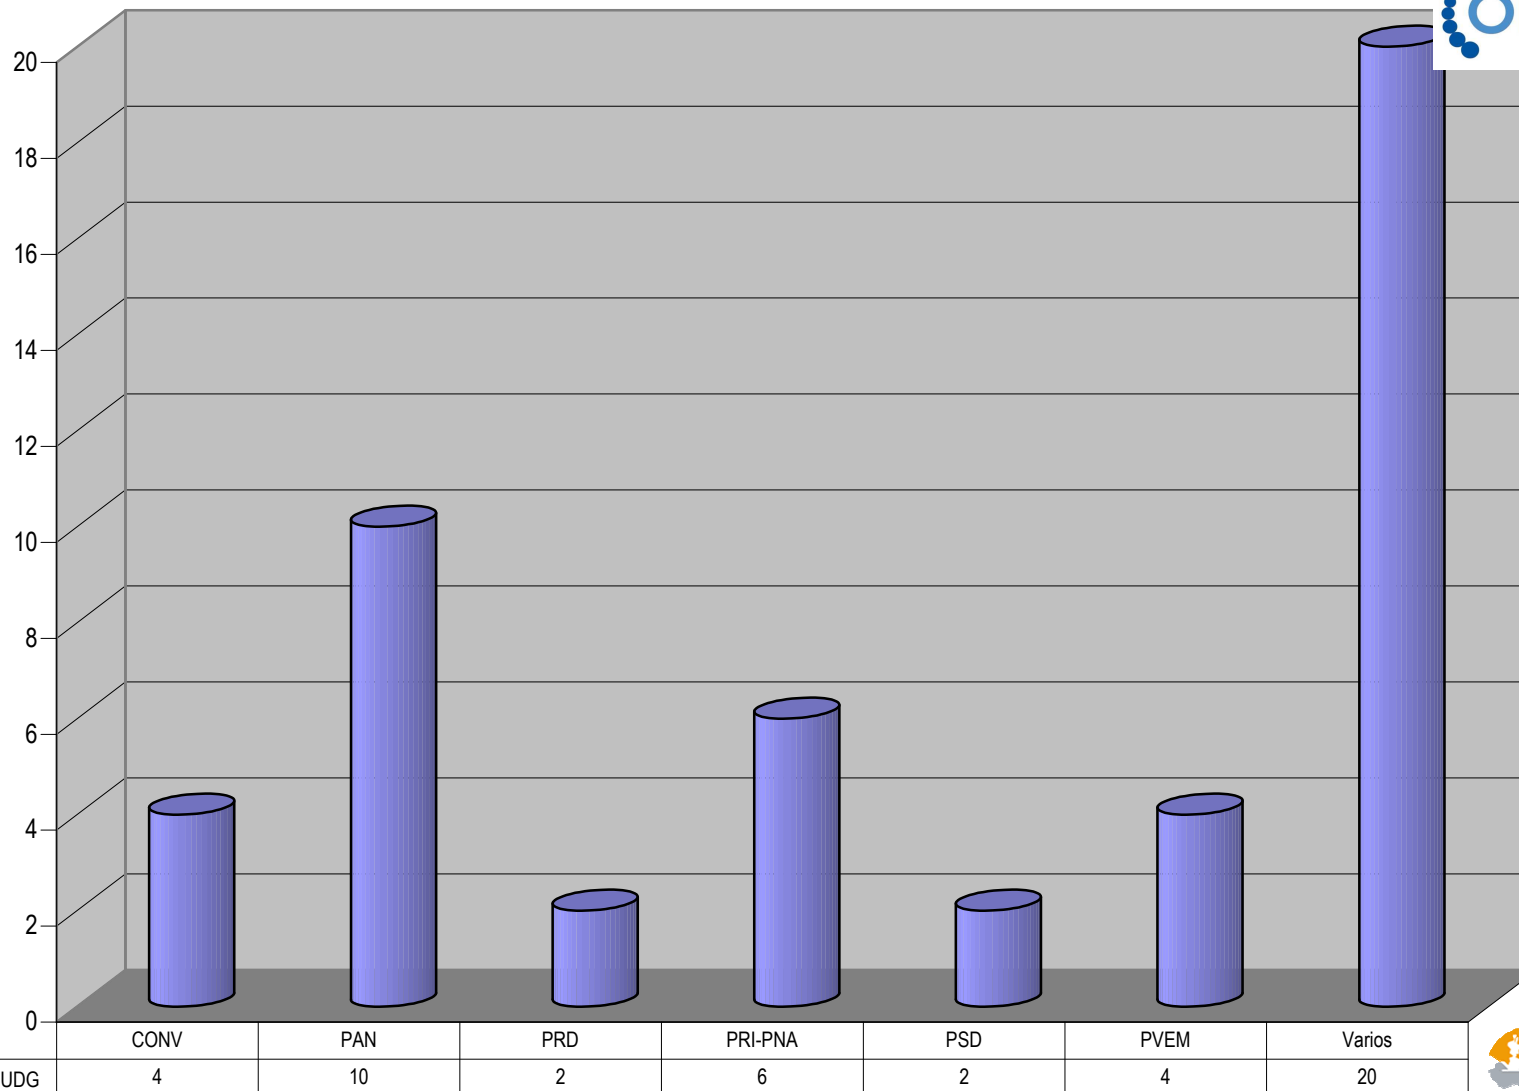

Grupo Radio UDG

GRAFICO DEL TOTAL NOTAS INFORMATIVAS, POR PARTIDO Y MEDIO RADIOFÓNICO
(EN NUMERO DE NOTAS)

Contar de Siglas

Programa
■ Medios UDG

■ Medios UDG

Cualquier Partido Político o Coalición no reflejado en la presente gráfica indica de que no tuvo participación en el Periodo del Informe y el Grupo Respectivo, al igual que cualquier medio o programa no señalado indica que no tuvo notas en el periodo.

Partido