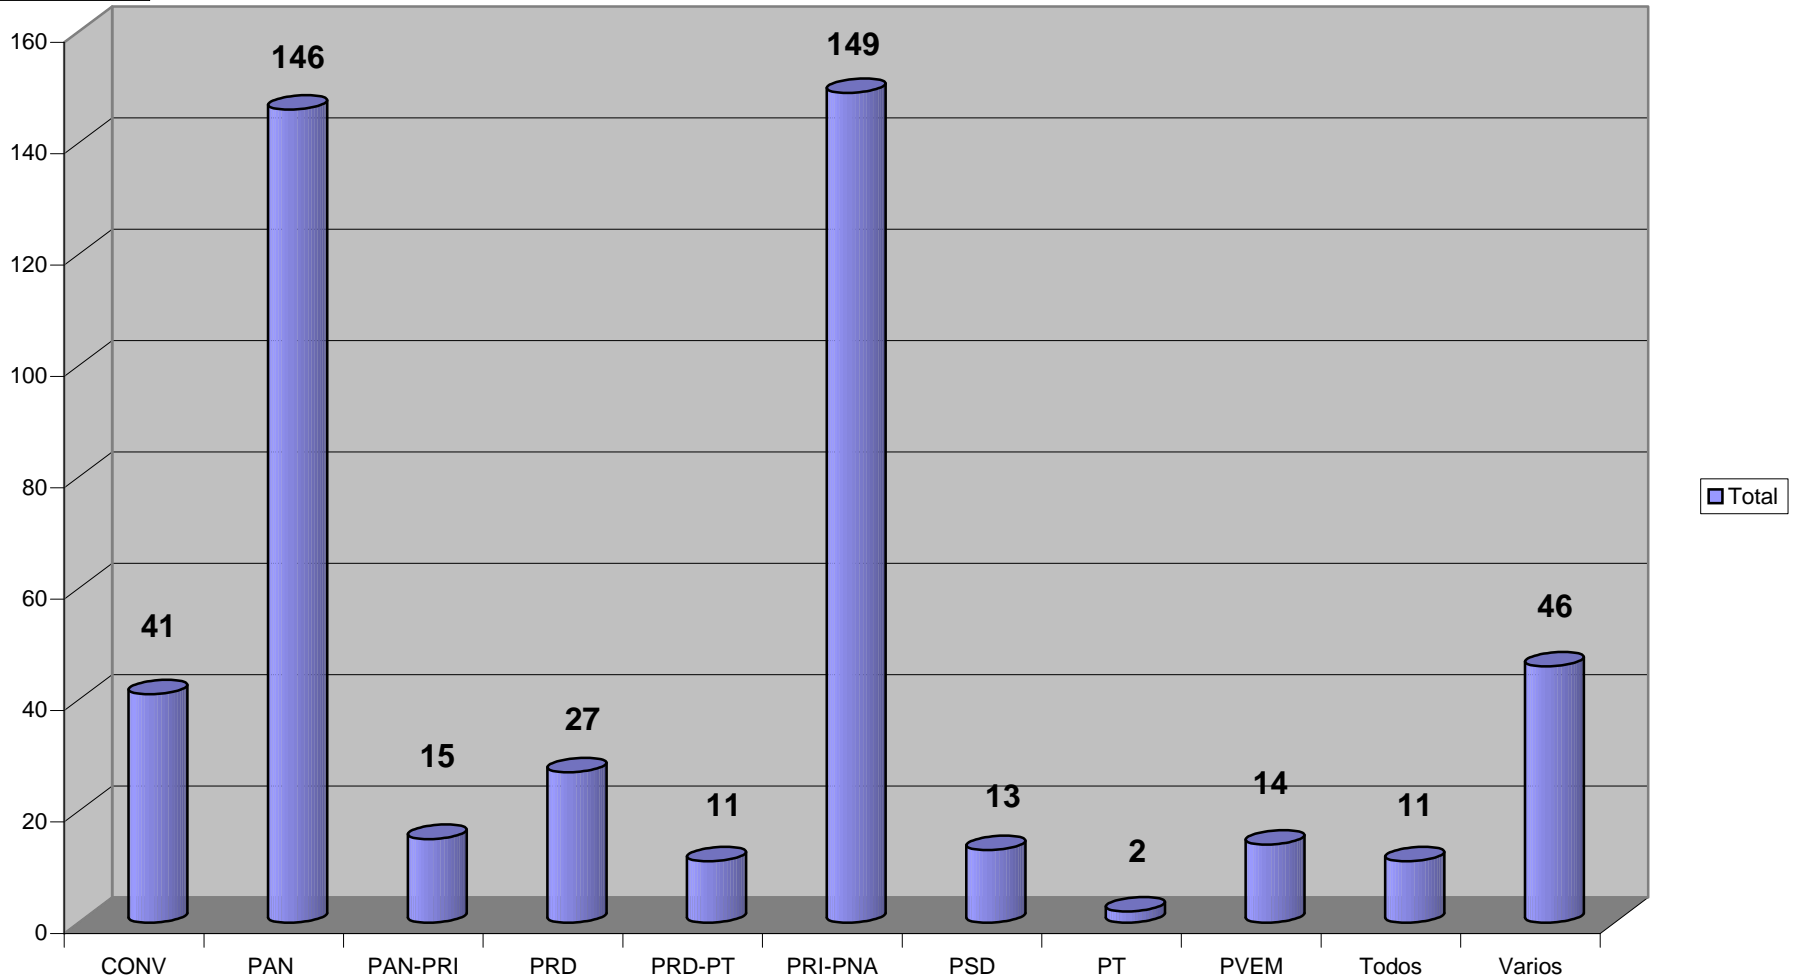

CONCENTRADO DEL TOTAL DE NOTAS INFORMATIVAS, POR PARTIDO POLITICO Y MEDIO RADIOFÓNICO
Del 8 al 14 de Junio del 2009

Contar de Siglas

Cualquier Partido Político o Coalición no reflejado en la presente gráfica indica de que no tuvo participación en el Periodo del Informe y el Grupo Respectivo, al igual que cualquier medio o programa no señalado indica que no tuvo notas en el periodo.

Partido

GRAFICO DEL TOTAL NOTAS INFORMATIVAS, POR PARTIDO Y MEDIO RADIOFÓNICO
(EN PORCENTAJE)

Cualquier Partido Político o Coalición no reflejado en la presente gráfica indica de que no tuvo participación en el Periodo del Informe y el Grupo Respectivo, al igual que cualquier medio o programa no señalado indica que no tuvo notas en el periodo.