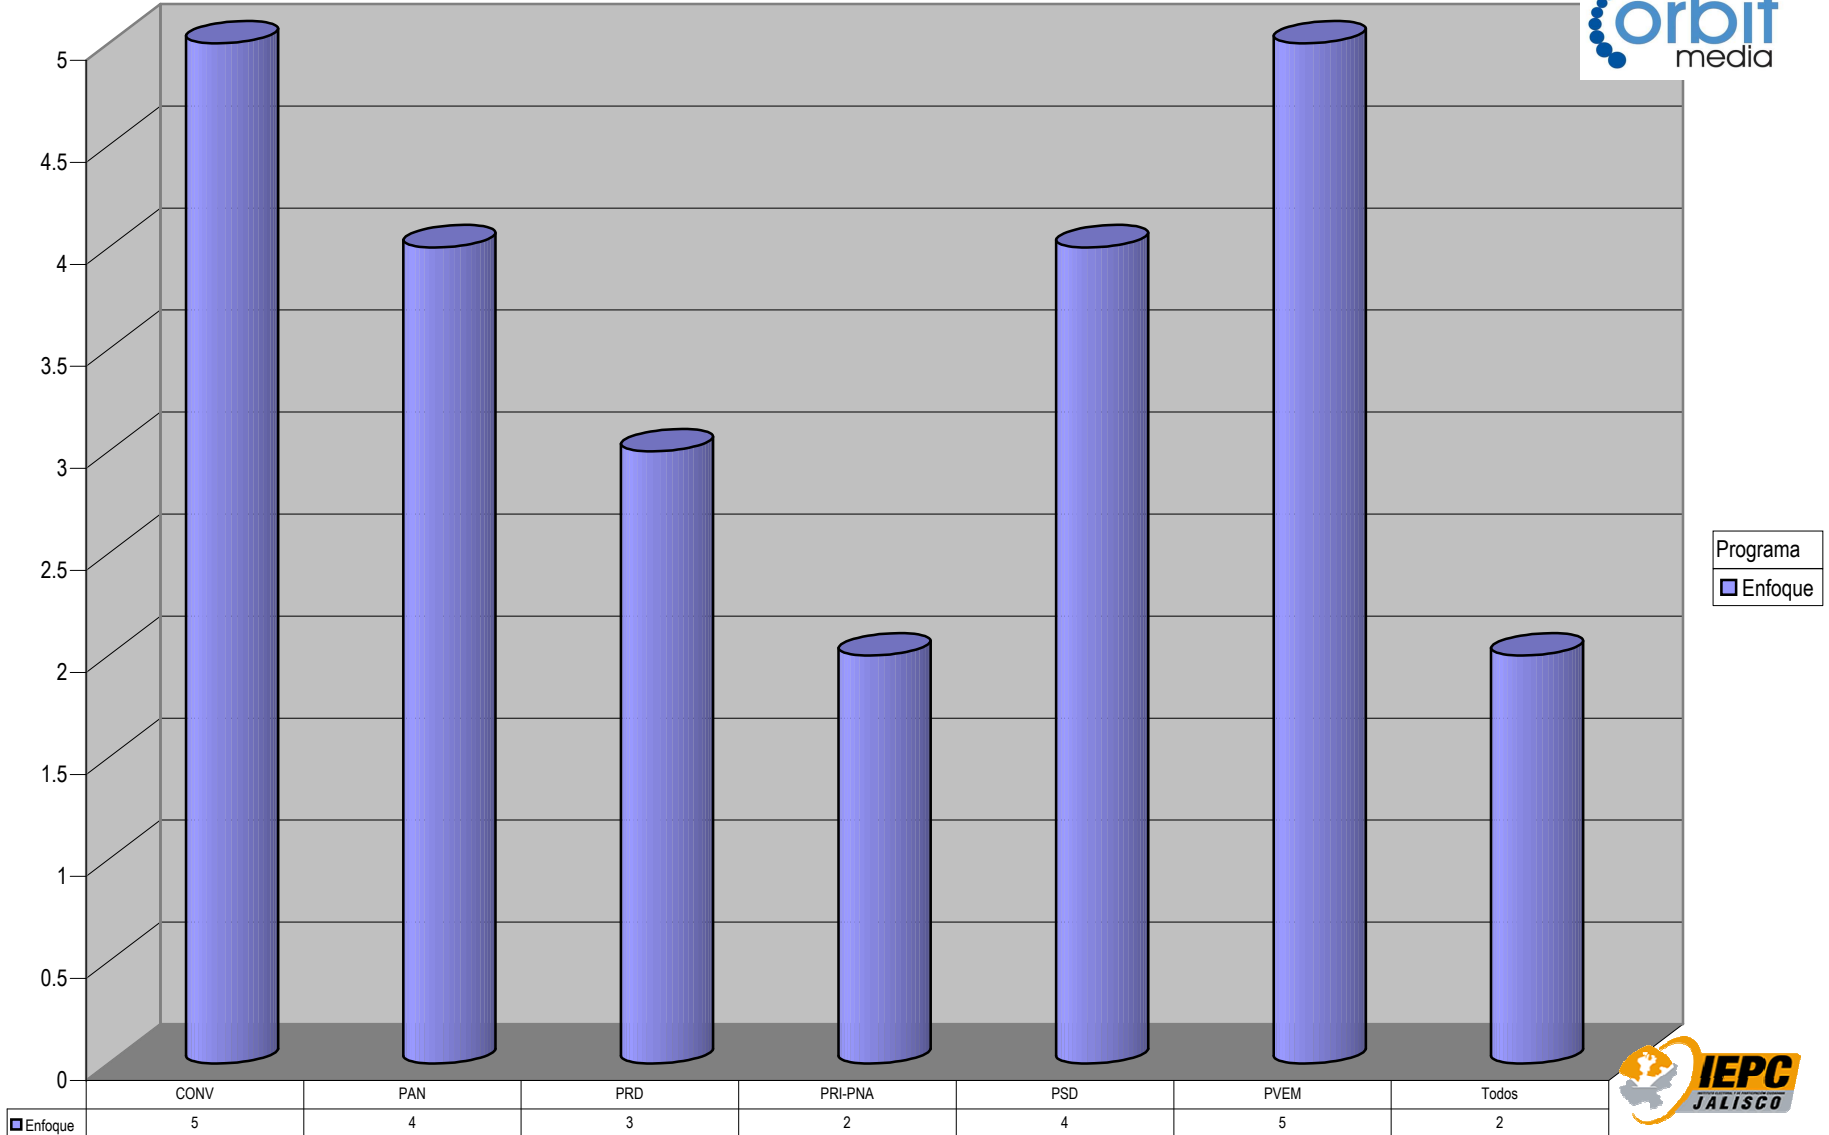

Grupo SJRTV

GRAFICO DEL TOTAL NOTAS INFORMATIVAS, POR PARTIDO Y MEDIO RADIOFÓNICO (EN NUMERO DE NOTAS)

Contar de Siglas

Cualquier Partido Político o Coalición no reflejado en la presente gráfica indica de que no tuvo participación en el Periodo del Informe y el Grupo Respectivo, al igual que cualquier medio o programa no señalado indica que no tuvo notas en el periodo.

Partido