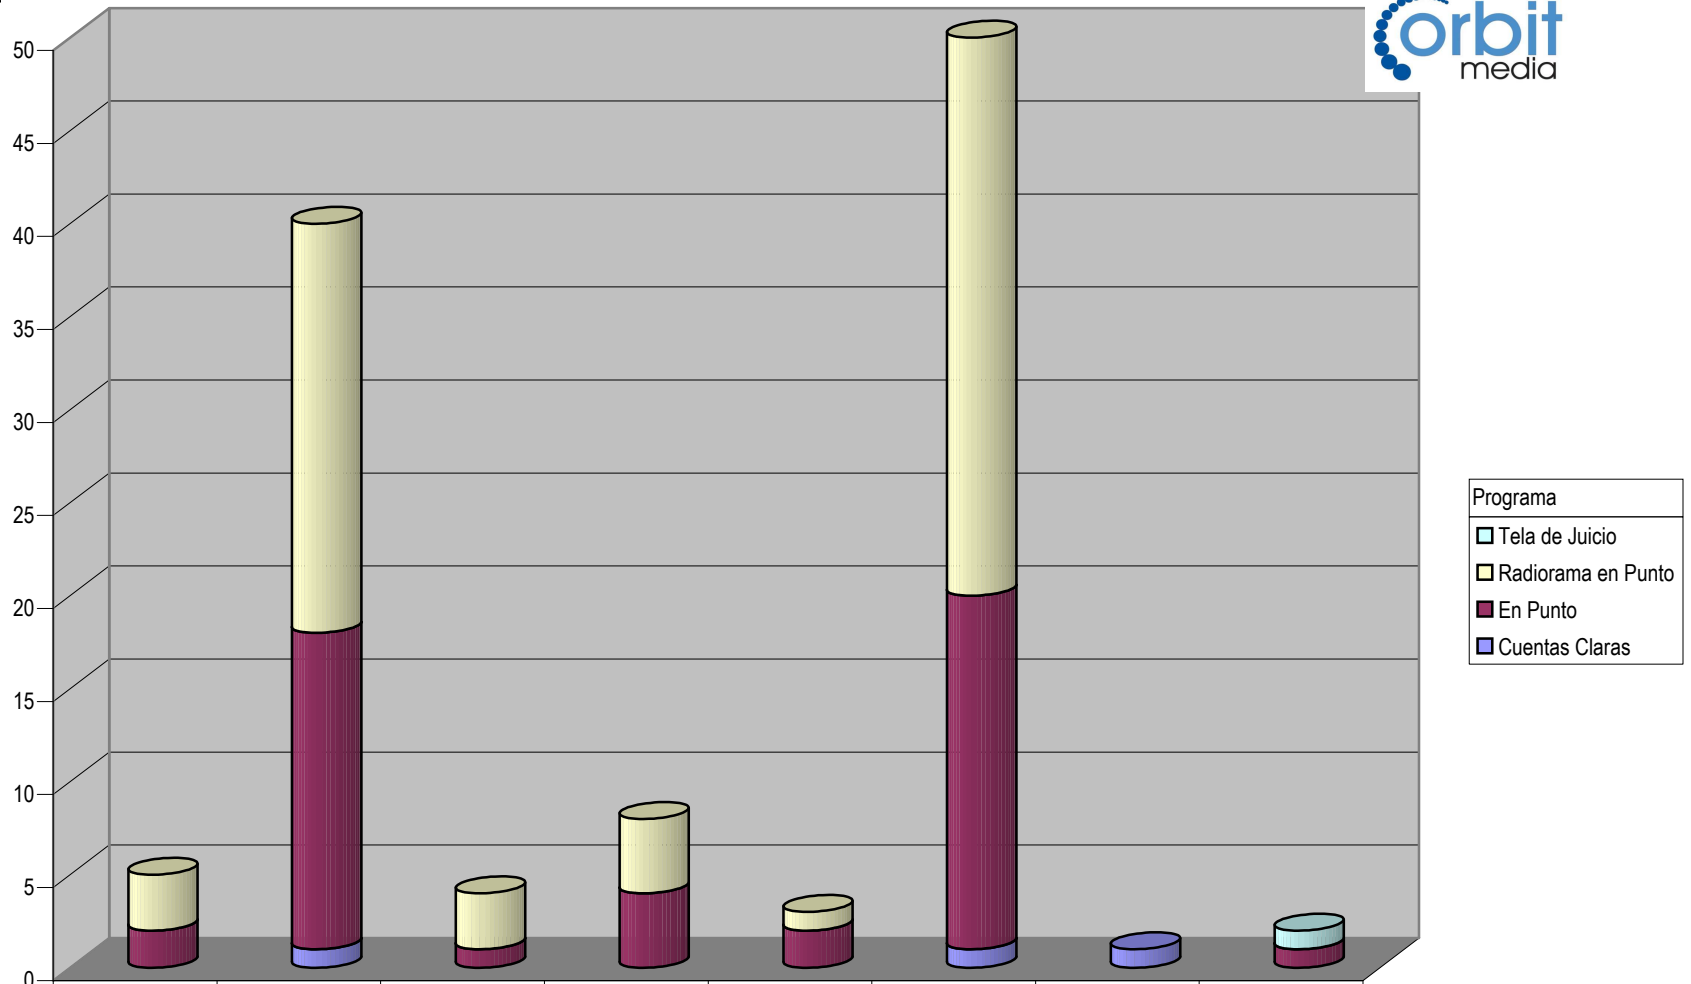

Partido

Grupo Radiorama

Contar de Siglas

GRAFICO DEL TOTAL NOTAS INFORMATIVAS, POR PARTIDO Y MEDIO RADIOFÓNICO (EN NUMERO DE NOTAS)

- Tela de Juicio
- Radiorama en Punto
- En Punto
- Cuentas Claras

Cualquier Partido Político o Coalición no reflejado en la presente gráfica indica de que no tuvo participación en el Periodo del Informe y el Grupo Respectivo, al igual que cualquier medio o programa no señalado indica que no tuvo notas en el periodo.